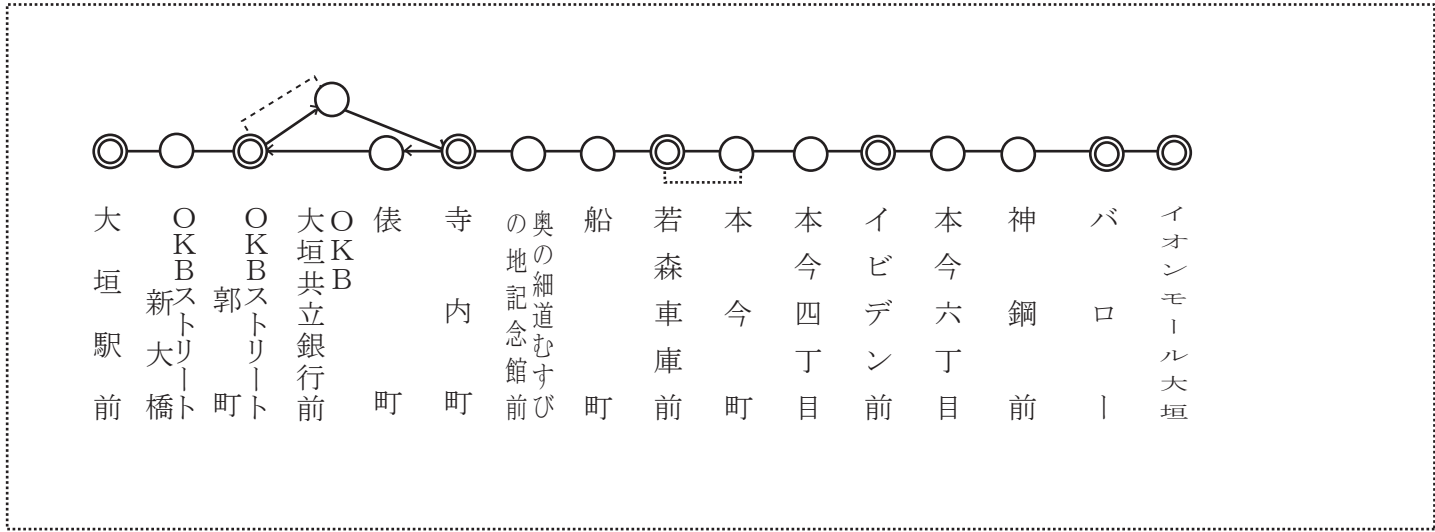

青 柳 線

停 留 所 表

運 賃 の 見 方

停留所表の◎印停留所と◎印停留所との間の運賃をみます。
 ○印停留所での運賃は、隣接する遠方の◎印停留所に読みかえて運賃をみます。
 但し、○印停留所のうち、点線で◎印停留所に結ばれている場合は、結ばれた◎印停留所に読みかえます。

普 通 旅 客 運 賃 表

						イオンモール 大垣
					バロー	180
				イビデン前	180	180
		本今町 ↓		若森車庫前	180	190
		寺内町	180	210	240	250
	OKB 大垣共立銀行前 ↓	OKBストリート 郭町	180	200	230	260
大垣駅前	180	180	210	260	300	300