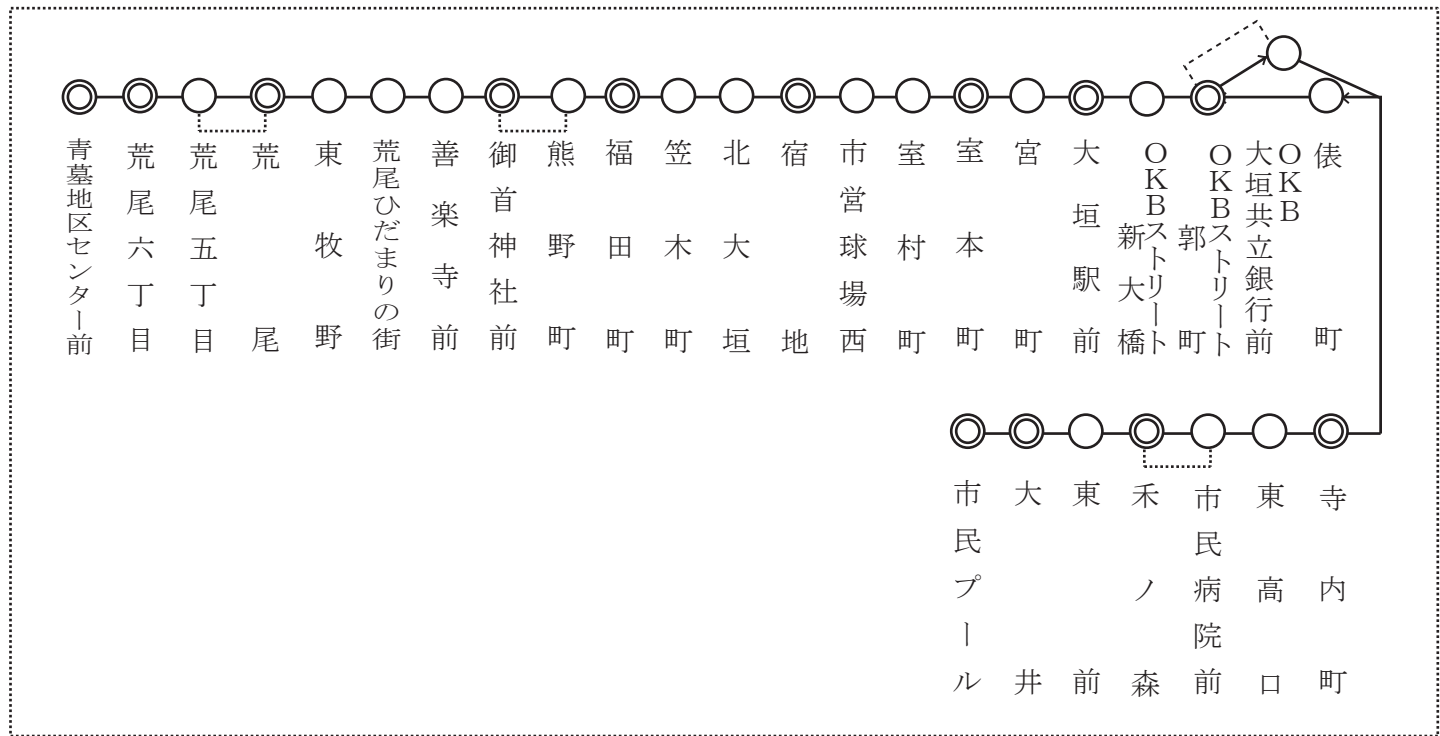

荒 尾 線

停 留 所 表

運 賃 の 見 方

停留所表の◎印停留所と◎印停留所との間の運賃をみます。

○印停留所での運賃は、隣接する遠方の◎印停留所に読みかえて運賃をみます。

但し、○印停留所のうち、点線で◎印停留所に結ばれている場合は、結ばれた◎印停留所に読みかえます。

普 通 旅 客 運 賃 表

											青墓地区 センター前												
											荒尾 六丁目	180											
										荒尾五丁目↓	荒尾	180	180										
										熊野町↓	御首 神社前	180	180	180									
										福田町	180	180	200	200									
										宿地	180	200	250	250	250								
										室本町	180	210	250	300	310	310							
										大垣駅前	180	180	240	280	330	350	350						
										OKB 大垣共立銀行前↓	OKBストリート 郭町	180	180	200	260	300	350	360	360				
										市民病院前↓	寺内町	180	180	180	220	290	330	380	390	390			
											禾ノ森	180	180	180	210	260	320	370	410	420	420		
											大井	180	180	210	240	260	300	360	400	450	470	470	
											市民プール	180	180	200	220	250	270	330	390	430	470	480	480