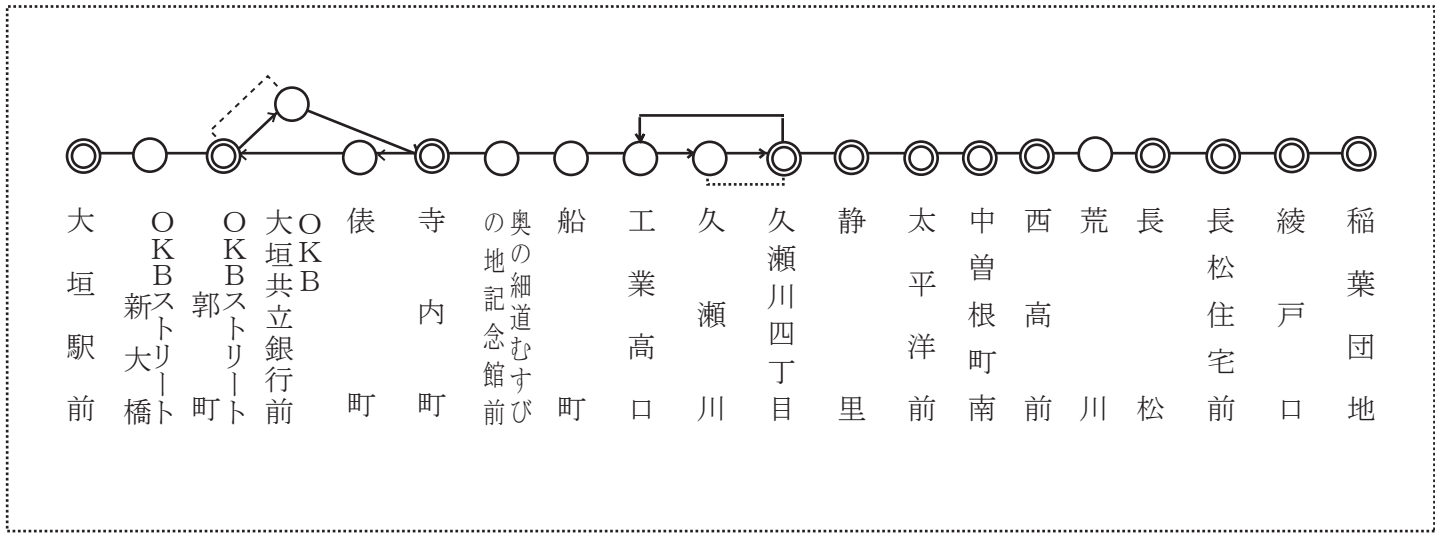

稲葉線（西高前経由）

停留所表

運賃の見方

停留所表の◎印停留所と◎印停留所の間の運賃をみます。
○印停留所での運賃は、隣接する遠方の◎印停留所に読みかえて運賃をみます。
但し、○印停留所のうち、点線で◎印停留所に結ばれている場合は、結ばれた◎印停留所に読みかえます。

普通旅客運賃表

																					稲葉団地																		
																						綾戸口	180																
																							長松住宅前	180	200														
																								長松	180	180	230												
																									西高前	180	180	220	270										
																										中曽根町南	180	180	180	220	270								
																											太平洋前	180	180	180	200	260	310						
																												静里	180	180	200	200	230	290	340				
																												久瀨川↓											
																												久瀨川四丁目	180	180	180	220	220	250	310	360			
																												寺内町	180	190	220	260	300	300	330	390	430		
																												OKB大垣共立銀行前↓											
																												OKBストリート郭町	180	200	220	250	280	330	330	360	410	460	
																												大垣駅前	180	180	210	250	280	310	360	360	380	440	460