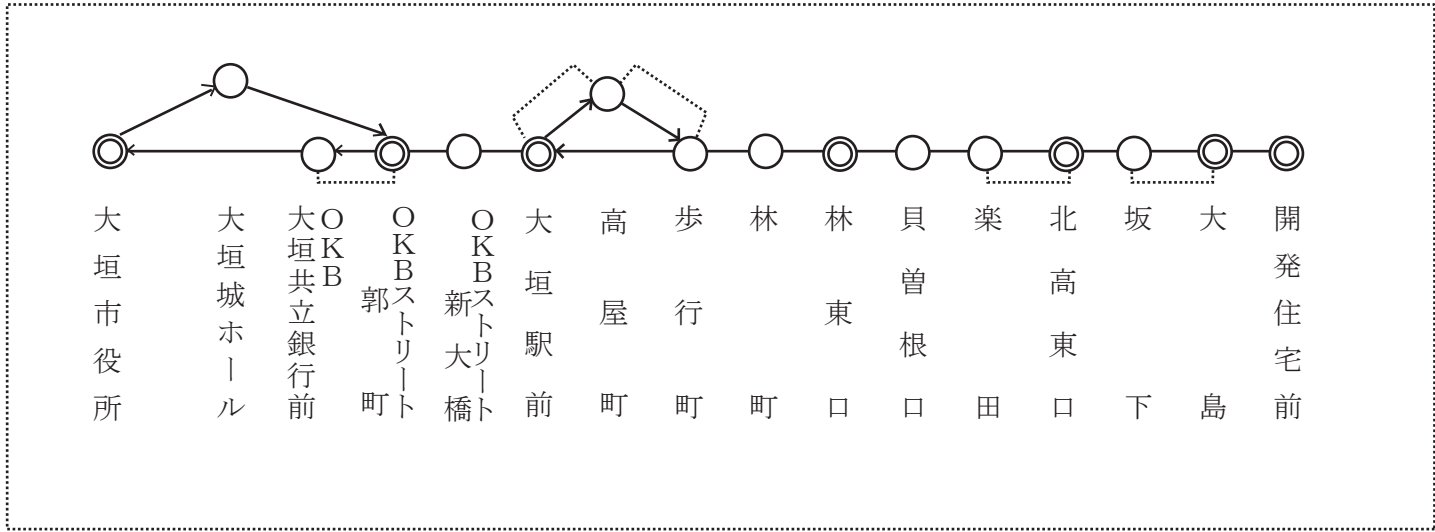

開 発 住 宅 線

停 留 所 表

運 賃 の 見 方

停留所表の◎印停留所と◎印停留所との間の運賃をみます。
 ○印停留所での運賃は、隣接する遠方の◎印停留所に読みかえて運賃をみます。
 但し、○印停留所のうち、点線で◎印停留所に結ばれている場合は、結ばれた◎印停留所に読みかえます。

普 通 旅 客 運 賃 表

					開発住宅前					
					坂下↓					
						大島	180			
					楽田↓					
						北高東口	180	180		
					高屋町・歩行町↓					
					林東口	180	190	210		
					OKB 大垣共立銀行前↓					
					大垣駅前	180	200	250	260	
					OKBストリート 郭町					
					180	180	210	270	290	
大垣市役所					180	180	180	220	290	310