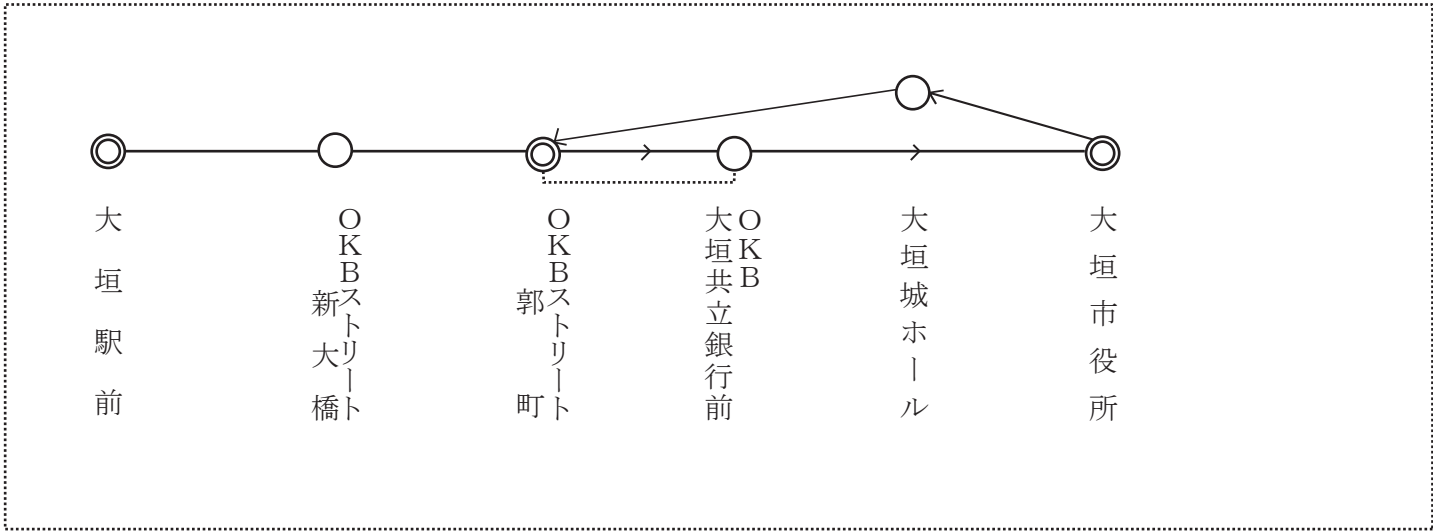

# 大垣市役所線

## 停留所表