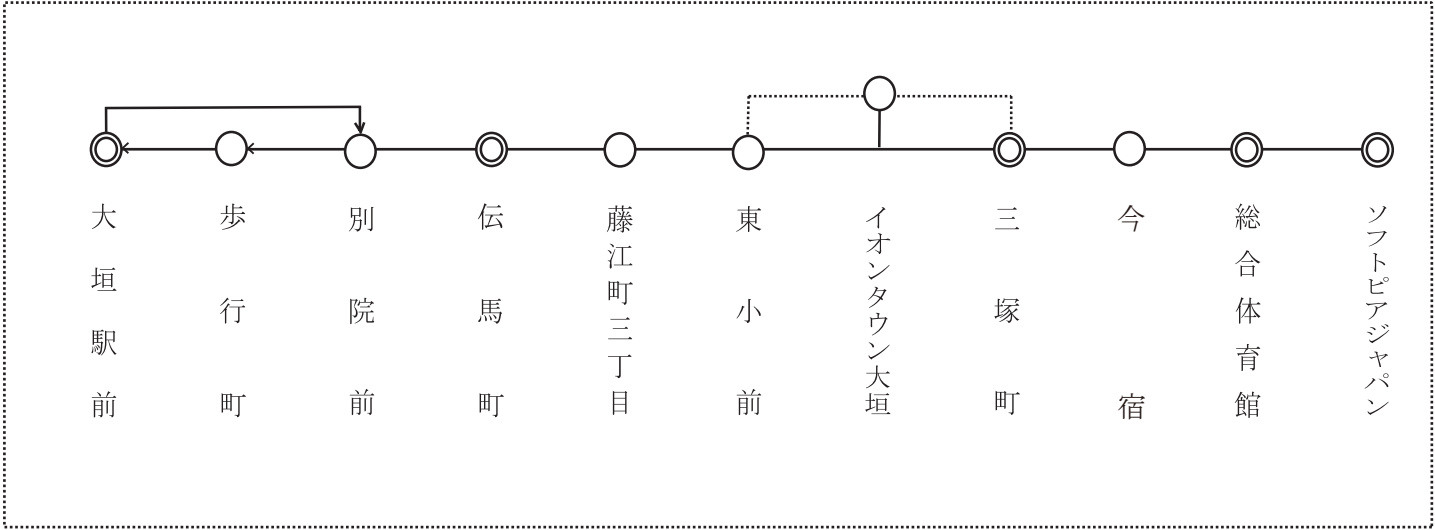

# ソフトピア線

(大垣駅前 ~ ソフトピアジャパン)

## 停留所表