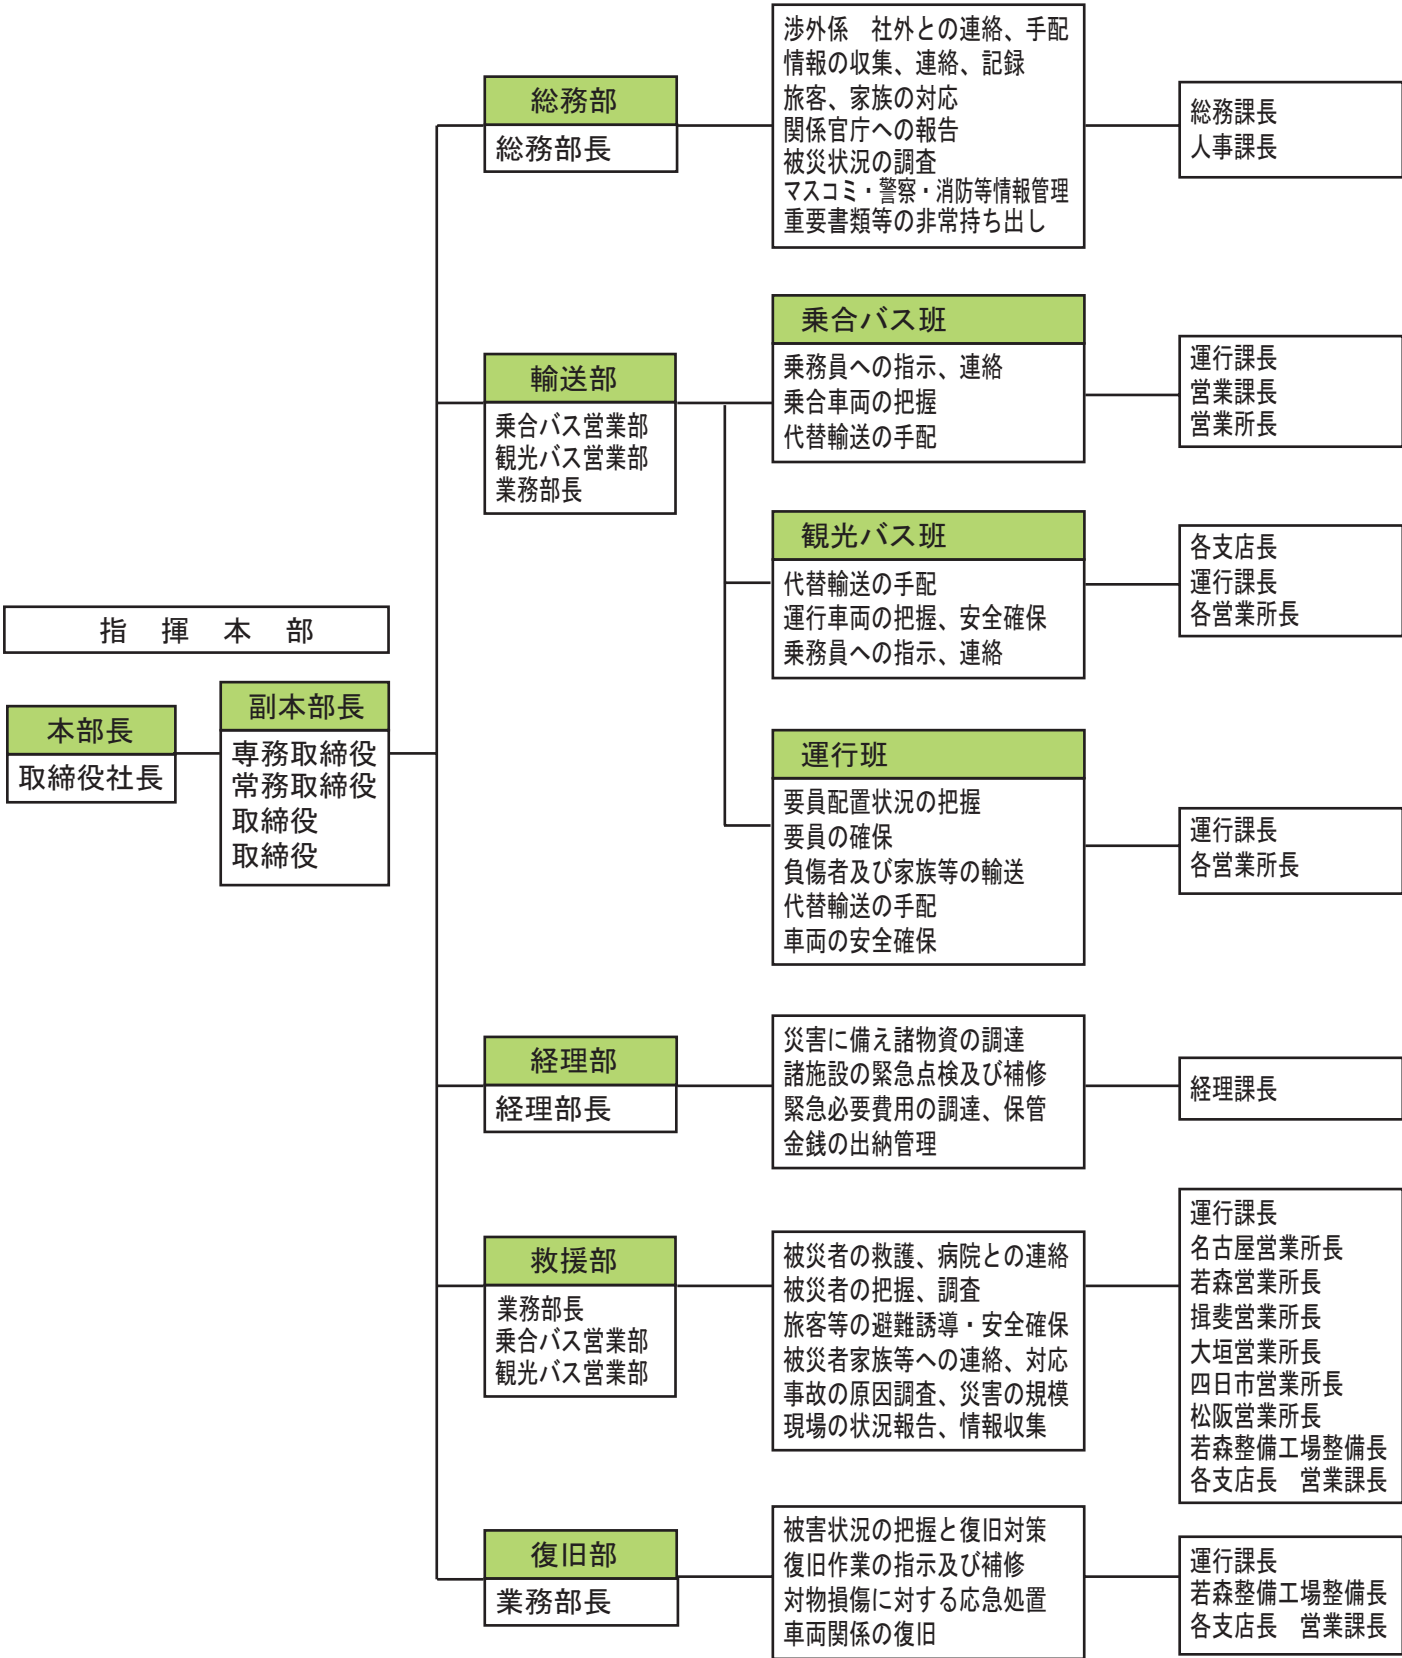

事故対策本部組織および職務分掌

(重大事故、東海地震警戒時及びテロ発生時の連絡・指示体制一覧表)

名阪近鉄バス株式会社

※対策本部を本社に設置できない場合は、名古屋営業所に設置する。