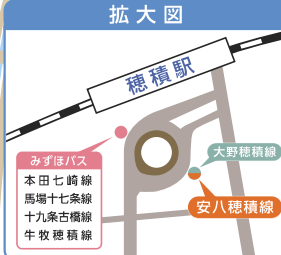

会場 JR穂積駅北口・南口

主催：ワイワイ会議 ※「ワイワイ会議」とは、JR穂積駅前の活性化について話し合っている任意団体です。

3/16(土)
14:00~

吉本興業所属
タレントも来場!!

▲ビスタチオ

出演予定

ビスタチオ

絵になる小木曾

モグモグバクバク

会場へのアクセスは名阪近鉄バス『安八穂積線』が便利です!

安八穂積線 路線図

安八穂積線 時刻表

安八温泉 → 穂積駅前 [往路]											
停留所名	1便	2便	3便	4便	5便	6便	7便	8便	9便	10便	11便
安八温泉	6:25	7:10	8:00	9:25	11:10	12:10	15:40	16:45	18:00	19:00	19:55
あすわ苑西	6:27	7:12	8:02	9:27	11:12	12:12	15:42	16:47	18:02	19:02	19:57
城	6:29	7:14	8:04	9:29	11:14	12:14	15:44	16:49	18:04	19:04	19:59
安八大野	6:29	7:14	8:04	9:29	11:14	12:14	15:44	16:49	18:04	19:04	19:59
安八町役場	6:32	7:17	8:07	9:32	11:17	12:17	15:47	16:52	18:07	19:07	20:02
北今ヶ淵	6:34	7:19	8:09	9:34	11:19	12:19	15:49	16:54	18:09	19:09	20:04
板屋島	6:35	7:20	8:10	9:35	11:20	12:20	15:50	16:55	18:10	19:10	20:05
五和野	6:36	7:21	8:11	9:36	11:21	12:21	15:51	16:56	18:11	19:11	20:06
西蚊塚	6:37	7:22	8:12	9:37	11:22	12:22	15:52	16:57	18:12	19:12	20:07
下宿	6:38	7:23	8:13	9:38	11:23	12:23	15:53	16:58	18:13	19:13	20:08
上宿	6:39	7:24	8:14	9:39	11:24	12:24	15:54	16:59	18:14	19:14	20:09
大垣桜高校	6:41	7:26	8:16	9:41	11:26	12:26	15:56	17:01	18:16	19:16	20:11
墨俣北	6:43	7:30	8:18	9:43	11:28	12:28	15:58	17:05	18:20	19:18	20:13
プラント6口	6:43	7:30	8:18	9:43	11:28	12:28	15:58	17:05	18:20	19:18	20:13
野白新田南	6:45	7:32	8:20	9:45	11:30	12:30	16:00	17:07	18:22	19:20	20:15
野白新田	6:46	7:33	8:21	9:46	11:31	12:31	16:01	17:08	18:23	19:21	20:16
野白新田北	6:47	7:34	8:22	9:47	11:32	12:32	16:02	17:09	18:24	19:22	20:17
野白新田	6:48	7:35	8:23	9:48	11:33	12:33	16:03	17:10	18:25	19:23	20:18
柳一色公園	6:49	7:36	8:24	9:49	11:34	12:34	16:04	17:11	18:26	19:24	20:19
朝日大学北	6:50	7:37	8:25	9:50	11:35	12:35	16:05	17:12	18:27	19:25	20:20
穂積中原	6:51	7:38	8:26	9:51	11:36	12:36	16:06	17:13	18:28	19:26	20:21
瑞穂市役所・総合センター前	6:54	7:42	8:29	9:54	11:39	12:39	16:09	17:17	18:32	19:29	20:24
穂積郵便局	6:55	7:43	8:30	9:55	11:40	12:40	16:10	17:18	18:33	19:30	20:25
穂積駅前	6:56	7:45	8:31	9:56	11:41	12:41	16:11	17:20	18:35	19:31	20:26