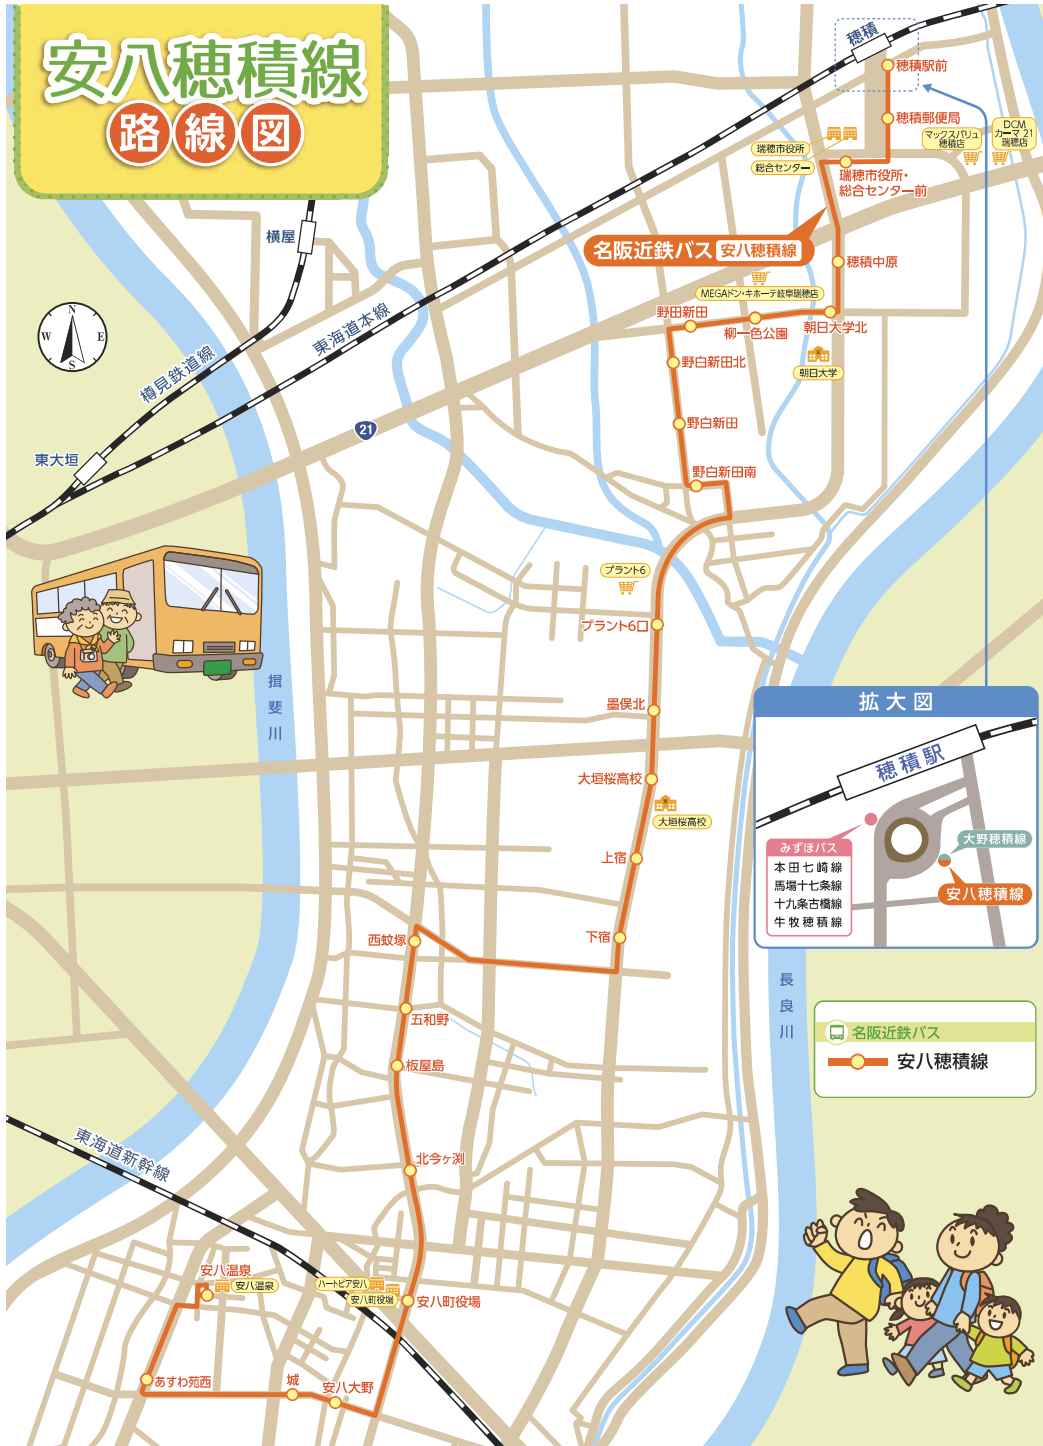

会場 JR穂積駅北口・南口

主催：ワイワイ会議 ※「ワイワイ会議」とは、JR穂積駅前の活性化について話し合っている任意団体です。

3/16(土)
14:00~

吉本興業所属
タレントも来場!!

▲ビスタチオ

出演予定

ビスタチオ

絵になる小木曾

モグモグバクバク

会場へのアクセスは名阪近鉄バス『安八穂積線』が便利です!

安八穂積線 路線図

安八穂積線 時刻表

安八温泉 → 穂積駅前 [往路]											
停留所名	1便	2便	3便	4便	5便	6便	7便	8便	9便	10便	11便
安八温泉	6:25	7:10	8:00	9:25	11:10	12:10	15:40	16:45	18:00	19:00	19:55
あすわ苑西	6:27	7:12	8:02	9:27	11:12	12:12	15:42	16:47	18:02	19:02	19:57
城	6:29	7:14	8:04	9:29	11:14	12:14	15:44	16:49	18:04	19:04	19:59
安八大野	6:29	7:14	8:04	9:29	11:14	12:14	15:44	16:49	18:04	19:04	19:59
安八町役場	6:32	7:17	8:07	9:32	11:17	12:17	15:47	16:52	18:07	19:07	20:02
北今ヶ淵	6:34	7:19	8:09	9:34	11:19	12:19	15:49	16:54	18:09	19:09	20:04
板屋島	6:35	7:20	8:10	9:35	11:20	12:20	15:50	16:55	18:10	19:10	20:05
五和野	6:36	7:21	8:11	9:36	11:21	12:21	15:51	16:56	18:11	19:11	20:06
西蚊塚	6:37	7:22	8:12	9:37	11:22	12:22	15:52	16:57	18:12	19:12	20:07
下宿	6:38	7:23	8:13	9:38	11:23	12:23	15:53	16:58	18:13	19:13	20:08
上宿	6:39	7:24	8:14	9:39	11:24	12:24	15:54	16:59	18:14	19:14	20:09
大垣桜高校	6:41	7:26	8:16	9:41	11:26	12:26	15:56	17:01	18:16	19:16	20:11
墨俣北	6:43	7:30	8:18	9:43	11:28	12:28	15:58	17:05	18:20	19:18	20:13
プラント6口	6:43	7:30	8:18	9:43	11:28	12:28	15:58	17:05	18:20	19:18	20:13
野白新田南	6:45	7:32	8:20	9:45	11:30	12:30	16:00	17:07	18:22	19:20	20:15
野白新田	6:46	7:33	8:21	9:46	11:31	12:31	16:01	17:08	18:23	19:21	20:16
野白新田北	6:47	7:34	8:22	9:47	11:32	12:32	16:02	17:09	18:24	19:22	20:17
野白新田	6:48	7:35	8:23	9:48	11:33	12:33	16:03	17:10	18:25	19:23	20:18
柳一色公園	6:49	7:36	8:24	9:49	11:34	12:34	16:04	17:11	18:26	19:24	20:19
朝日大学北	6:50	7:37	8:25	9:50	11:35	12:35	16:05	17:12	18:27	19:25	20:20
穂積中原	6:51	7:38	8:26	9:51	11:36	12:36	16:06	17:13	18:28	19:26	20:21
瑞穂市役所・総合センター前	6:54	7:42	8:29	9:54	11:39	12:39	16:09	17:17	18:32	19:29	20:24
穂積郵便局	6:55	7:43	8:30	9:55	11:40	12:40	16:10	17:18	18:33	19:30	20:25
穂積駅前	6:56	7:45	8:31	9:56	11:41	12:41	16:11	17:20	18:35	19:31	20:26