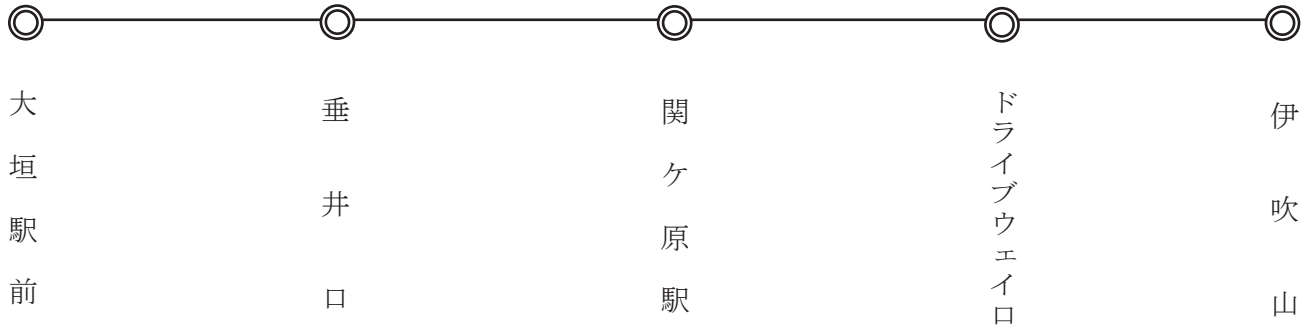

大垣伊吹山線

停留所表

運賃の見方

停留所表の◎印停留所と◎印停留所間の運賃をみます。

○印停留所での運賃は、隣接する遠方の◎印停留所に読みかえて運賃をみます。

但し、○印停留所のうち、点線で◎印停留所に結ばれている場合は、結ばれた◎印停留所に読みかえます。

普通旅客運賃表

				伊吹山
			ドライブウェイ口	1000
		関ヶ原駅	220	1100
	垂井口	340	450	1250
大垣駅前	550	750	850	1500