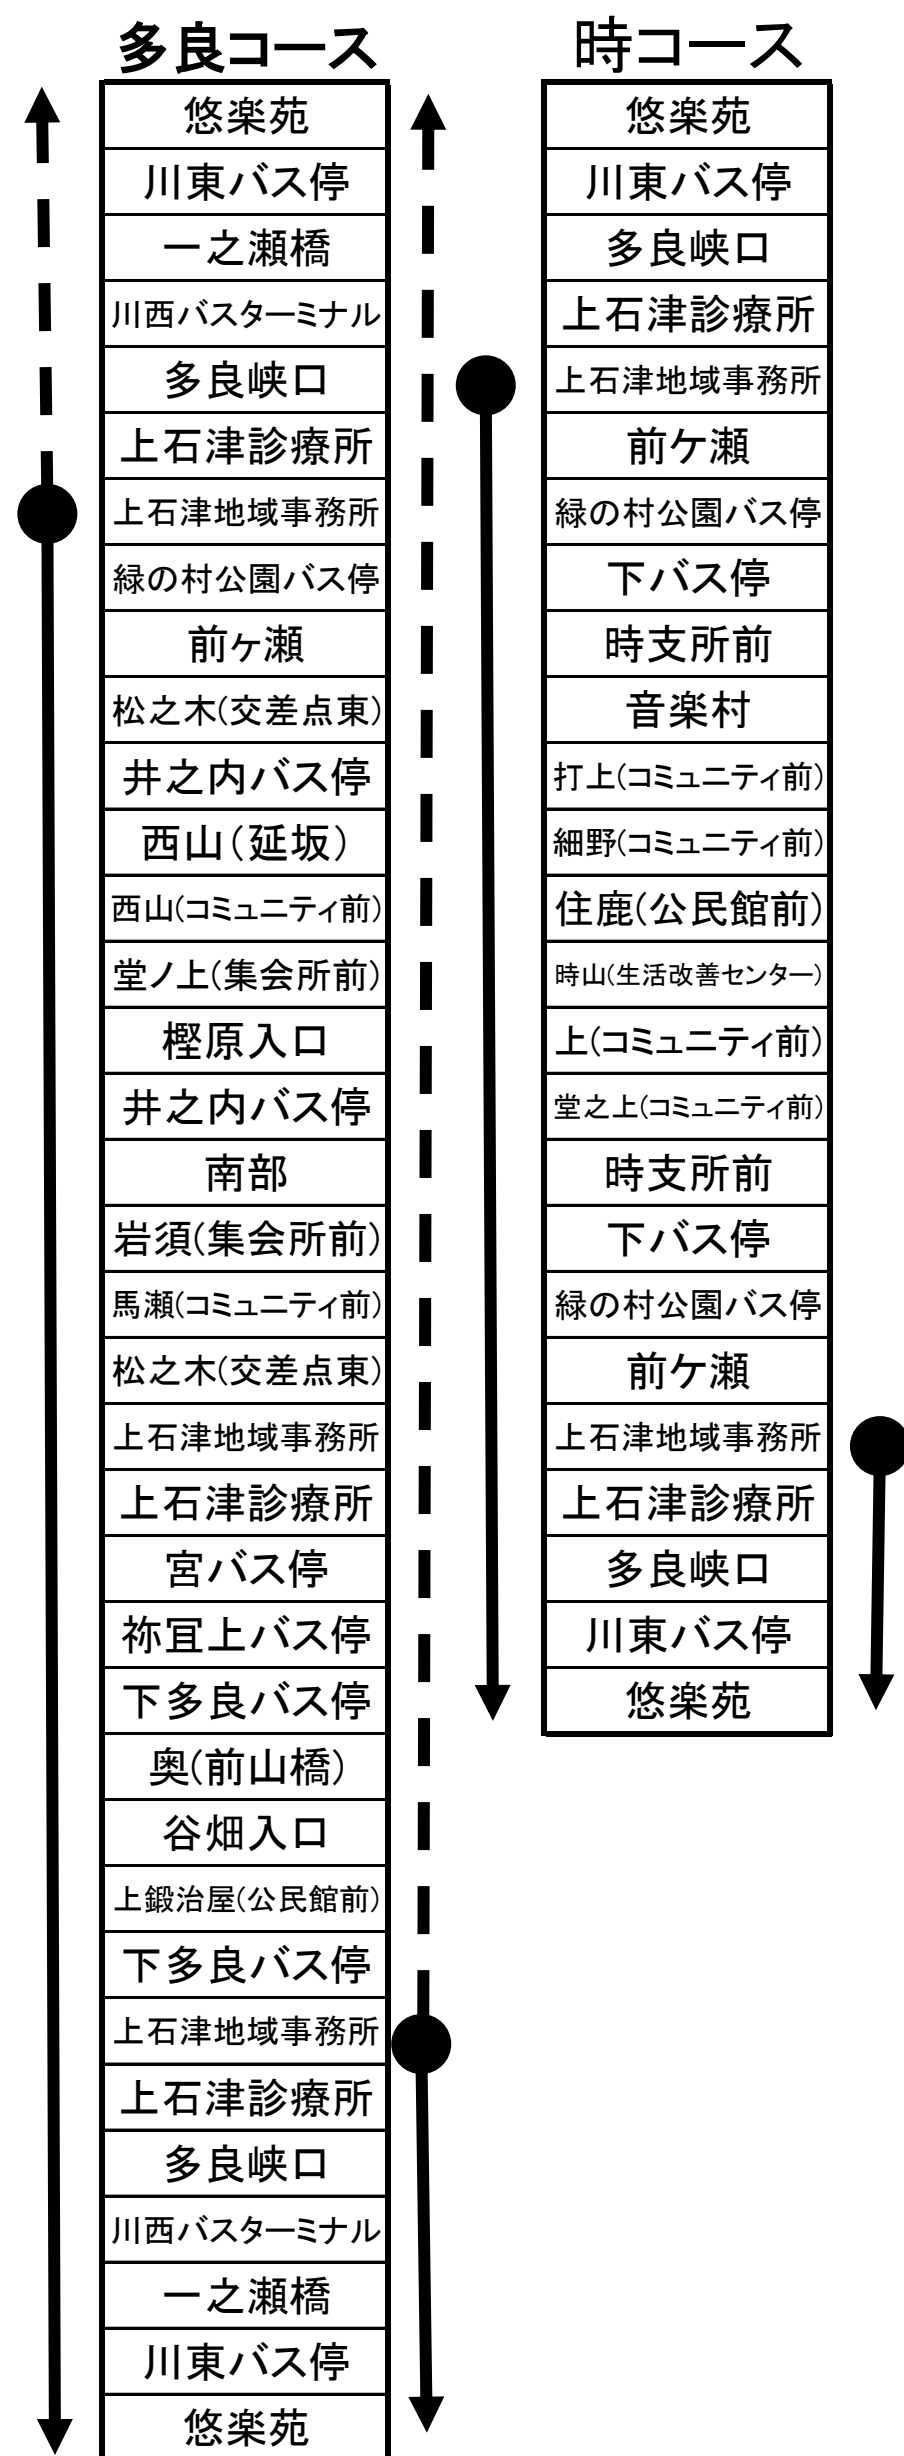

時刻	コース	行先	時刻	コース	行先
8:22	多良コース	西山方面悠楽苑ゆき	13:29	時コース	悠楽苑
9:09	多良コース	奥方面悠楽園ゆき	14:54	時コース	時支所方面悠楽苑ゆき
9:26	多良コース	悠楽苑	※14:38	多良コース	西山方面悠楽苑ゆき
9:55	時コース	時支所方面悠楽苑ゆき	※14:55	多良コース	西山方面悠楽苑ゆき
10:50	時コース	悠楽苑	15:49	時コース	悠楽苑
12:34	時コース	時支所方面悠楽苑ゆき	※15:42	多良コース	悠楽苑

運行系統図

【運転日】

月曜日～金曜日

但し、祝祭日、12月29日～1月3日の間は運休します。

【運賃】

小学生以上 **100円** 幼児は無料

※運賃はお降りの際、運賃箱にお入れ下さい。名阪近鉄バスの回数券、定期券、その他乗車券は使用できません。

★天候、道路交通障害により、遅延、運休することがあります。