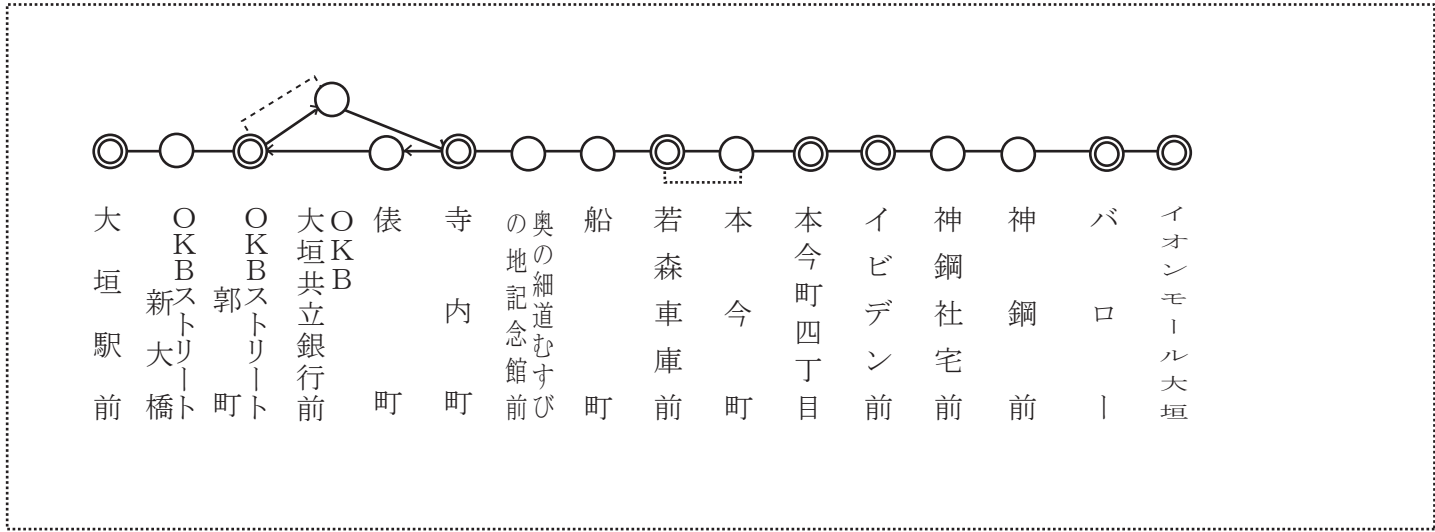

青 柳 線

停 留 所 表

運 賃 の 見 方

停留所表の◎印停留所と◎印停留所との間の運賃をみます。
 ○印停留所での運賃は、隣接する遠方の◎印停留所に読みかえて運賃をみます。
 但し、○印停留所のうち、点線で◎印停留所に結ばれている場合は、結ばれた◎印停留所に読みかえます。

普 通 旅 客 運 賃 表

						イオンモール 大垣
					バロー	180
				イビデン前	180	180
		本今町 ↓		若森車庫前	180	190
		寺内町	180	210	240	250
	OKBストリート 郭町	180	200	230	260	260
大垣駅前	180	180	210	260	300	300