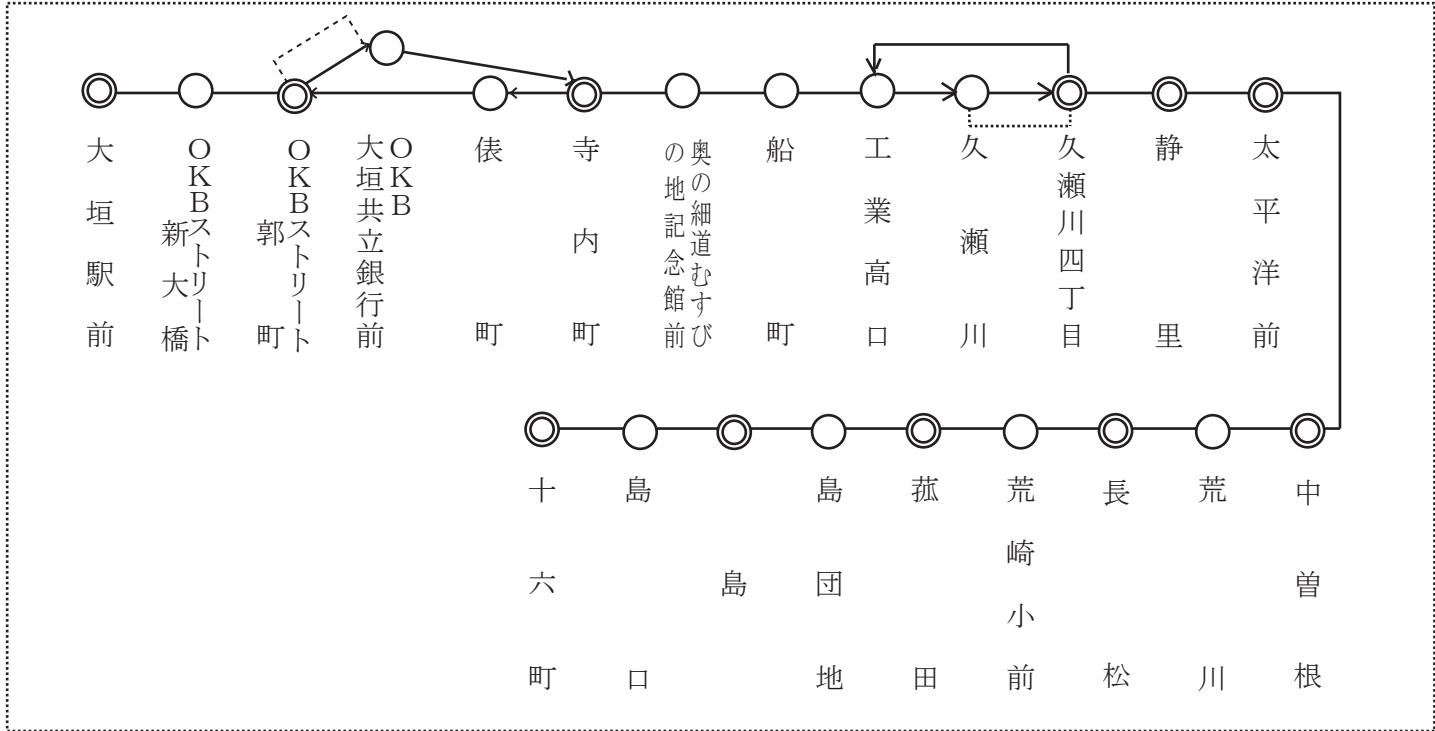

荒崎線（寺内町経由）

停留所表

運賃の見方

停留所表の◎印停留所と◎印停留所の間の運賃をみます。
○印停留所での運賃は、隣接する遠方の◎印停留所に読みかえて運賃をみます。
但し、○印停留所のうち、点線で◎印停留所に結ばれている場合は、結ばれた◎印停留所に読みかえます。

普通旅客運賃表

										十六町										
										島	180									
										菰田	180	180								
										長松	180	180	180							
										中曽根	180	180	210	210						
										太平洋前	180	180	210	250	250					
										静里	180	180	200	250	280	280				
										久瀬川↓ 久瀬川四丁目	180	180	180	220	270	310	320			
										寺内町	180	190	220	260	300	350	380	380		
										OKBストリート郭町	180	200	220	250	280	330	370	410	410	
										大垣駅前	180	180	210	250	280	310	360	400	430	430