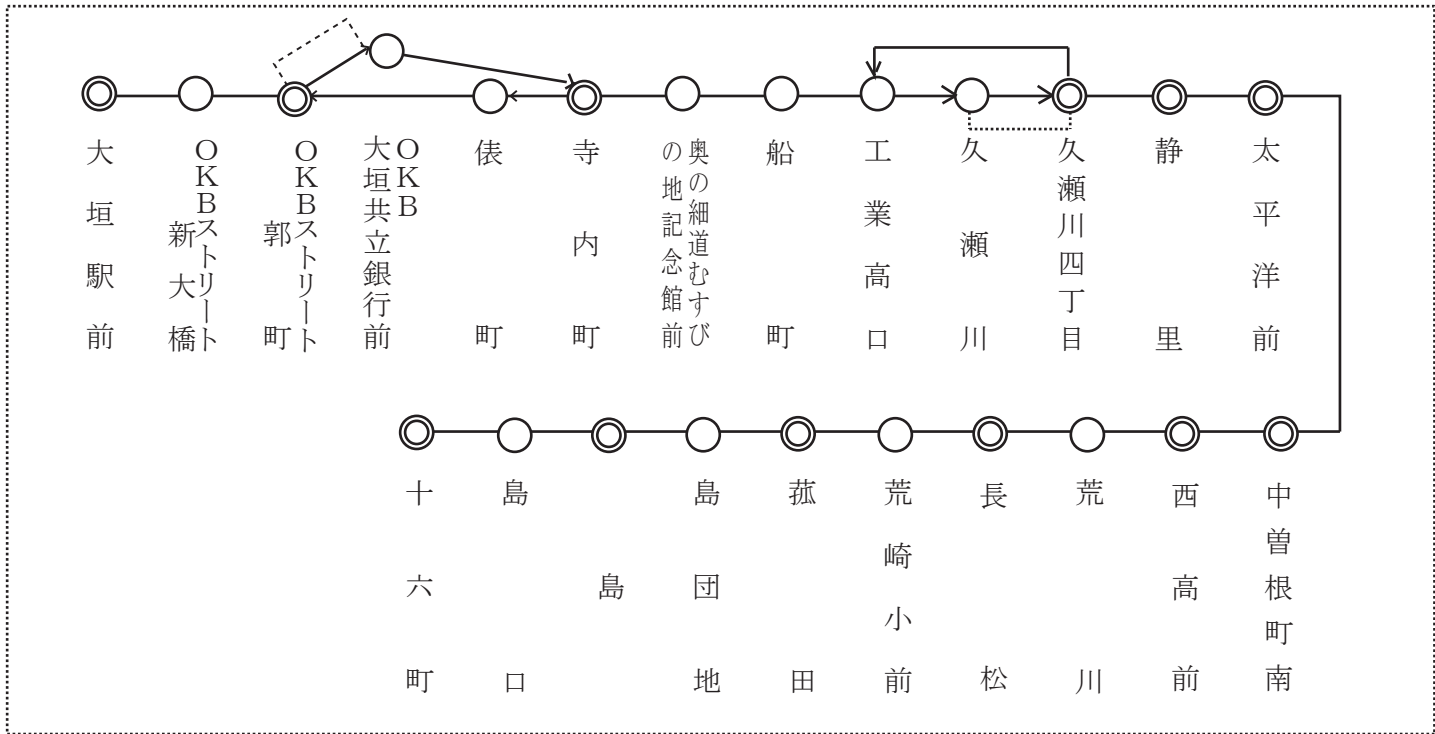

# 荒崎線（西高前経由）

## 停留所表

## 運賃の見方

停留所表の◎印停留所と◎印停留所の間の運賃をみます。  
○印停留所での運賃は、隣接する遠方の◎印停留所に読みかえて運賃をみます。  
但し、○印停留所のうち、点線で◎印停留所に結ばれている場合は、結ばれた◎印停留所に読みかえます。

## 普通旅客運賃表

										十六町											
										島	180										
										菰田	180	180									
										長松	180	180	180								
										西高前	180	180	210	210							
										中曽根町南	180	180	180	210	210						
										太平洋前	180	180	180	210	250	250					
										静里	180	180	200	200	250	280	280				
										久瀨川↓											
										久瀨川四丁目	180	180	180	220	220	270	310	320			
										寺内町	180	190	220	260	300	300	350	380	380		
										OKBストリート郭町	180	200	220	250	280	330	330	370	410	410	
										大垣駅前	180	180	210	250	280	310	360	360	400	430	430