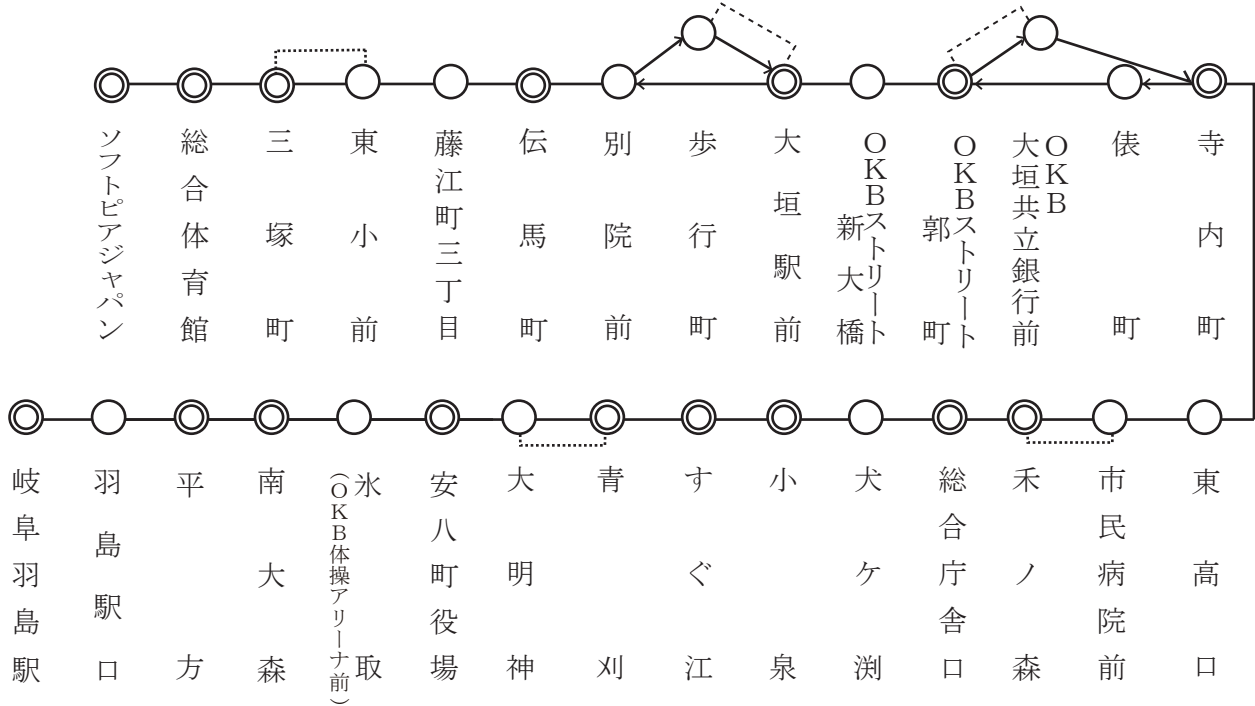

羽 島 線

(ソフビアジャパン～大垣駅前～岐阜羽島駅)

停留所表

運賃の見方

停留所表の◎印停留所と◎印停留所との間の運賃をみます。

○印停留所での運賃は、隣接する遠方の◎印停留所に読みかえて運賃をみます。

但し、○印停留所のうち、点線で◎印停留所に結ばれている場合は、結ばれた◎印停留所に読みかえます。

普通旅客運賃表

														岐阜羽島駅													
													平方	180													
												南大森	180	200													
												安八町役場	180	200	260												
												青刈	180	190	240	290											
												すぐ江	180	180	240	290	340										
												小泉	180	180	210	270	320	370									
												総合庁舎口	180	180	220	260	320	370	420								
												禾ノ森	180	180	210	260	290	350	400	450							
												寺内町	180	180	210	240	290	330	390	430	480						
												OKBストリート郭町	180	180	190	240	270	320	360	410	460	510					
												大垣駅前	180	180	180	220	270	300	350	380	440	480	550				
												伝馬町	180	180	180	240	290	320	370	410	470	510	570				
												三塚町	180	180	180	210	250	280	330	360	410	450	510	560	600		
												総合体育館	180	180	200	220	250	280	320	370	400	450	480	540	580	630	
												ソフトピアジャパン	180	180	180	210	230	260	290	320	380	410	460	490	550	590	640