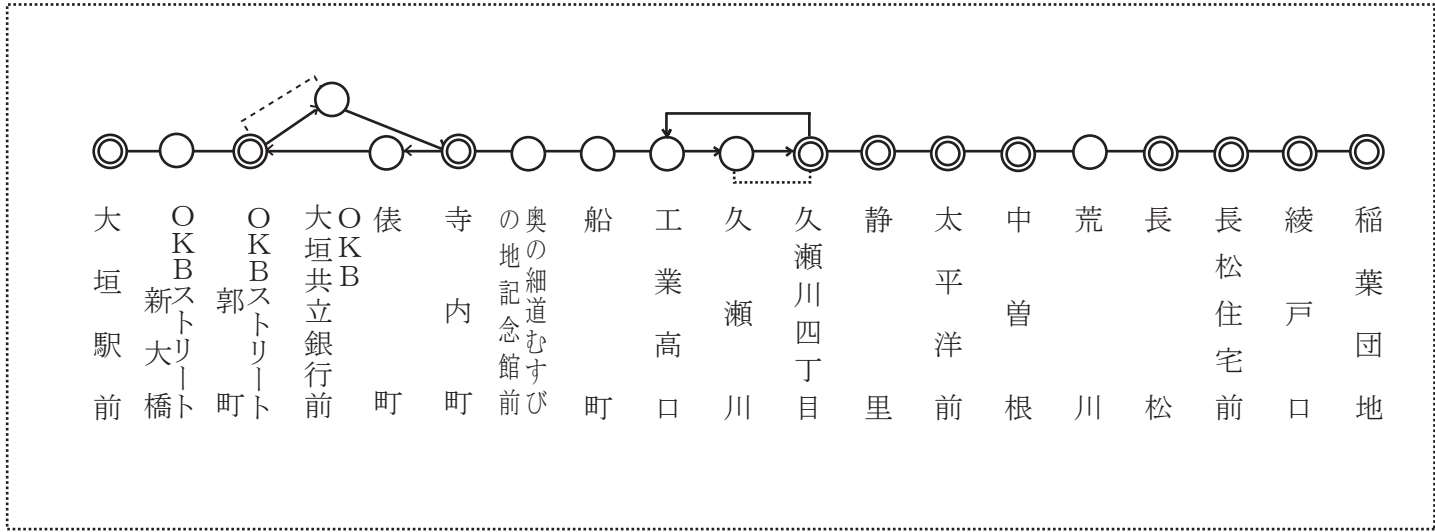

稲 葉 線

停 留 所 表

運 賃 の 見 方

停留所表の◎印停留所と◎印停留所との間の運賃をみます。
 ○印停留所での運賃は、隣接する遠方の◎印停留所に読みかえて運賃をみます。
 但し、○印停留所のうち、点線で◎印停留所に結ばれている場合は、結ばれた◎印停留所に読みかえます。

普 通 旅 客 運 賃 表

										稲葉団地	
									綾戸口	180	
								長松住宅前	180	200	
							長松	180	180	230	
						中曽根	180	180	220	270	
					太平洋前	180	180	200	260	310	
				静里	180	180	200	230	290	340	
		久瀬川↓	久瀬川四丁目	180	180	180	220	250	310	360	
			寺内町	180	190	220	260	300	330	390	430
		OKBストリート郭町	180	200	220	250	280	330	360	410	460
OKB大垣共立銀行前↓	大垣駅前	180	180	210	250	280	310	360	380	440	460