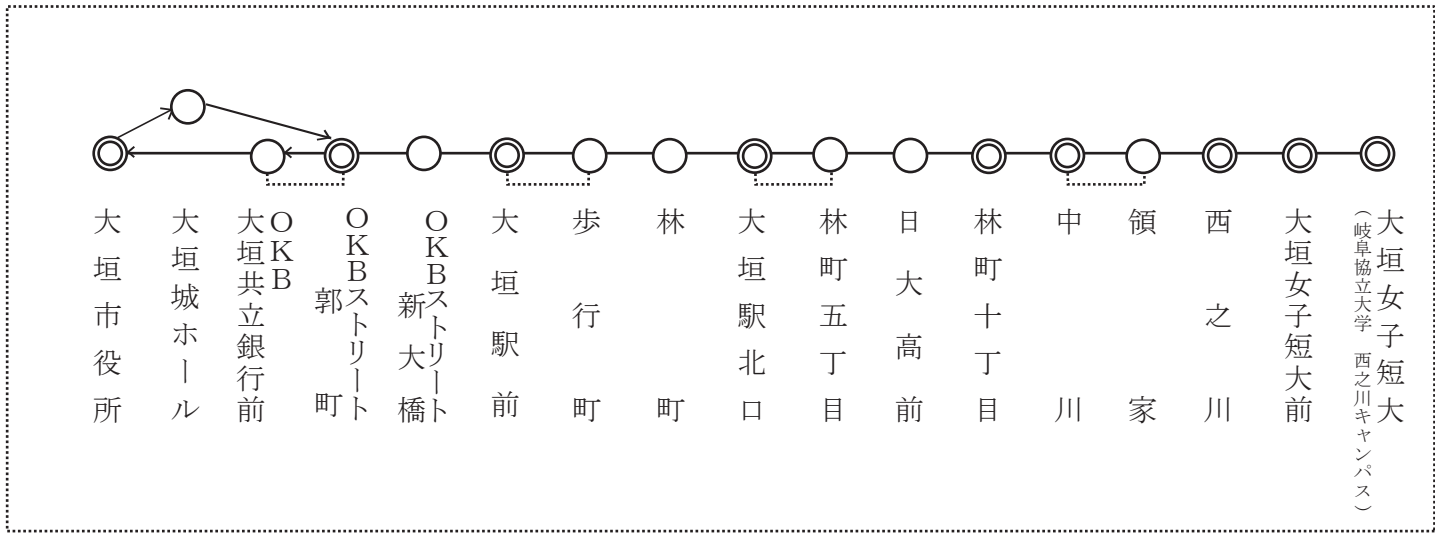

女子短大線

停留所表

運賃の見方

停留所表の◎印停留所と◎印停留所との間の運賃をみます。
 ○印停留所での運賃は、隣接する遠方の◎印停留所に読みかえて運賃をみます。
 但し、○印停留所のうち、点線で◎印停留所に結ばれている場合は、結ばれた◎印停留所に読みかえます。

普通旅客運賃表

								大垣女子短大
								大垣女子短大前
							西之川	180
						領家↓		180
						中川	180	180
						林町十丁目	180	180
						林町五丁目↓		180
						大垣駅北口	180	180
						歩行町↓		190
						大垣駅前	180	220
						OKB 大垣共立銀行前↓	180	200
						OKBストリート郭町	180	210
						大垣市役所	180	250
							180	270
							180	290
							180	300