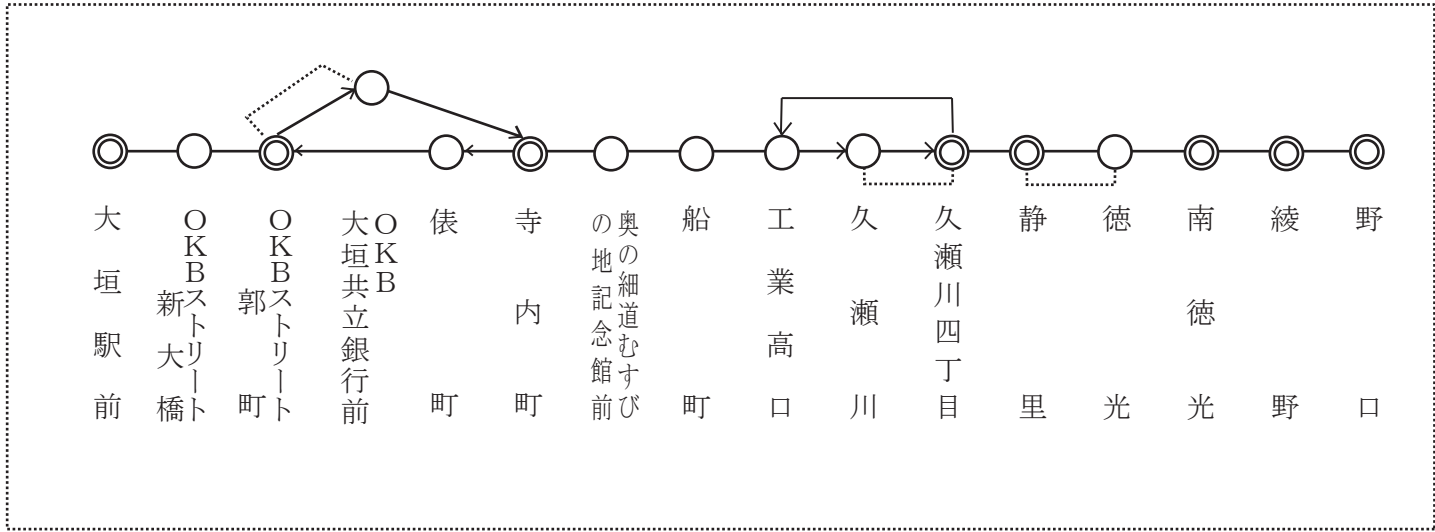

# 大 垣 野 口 線

## 停 留 所 表