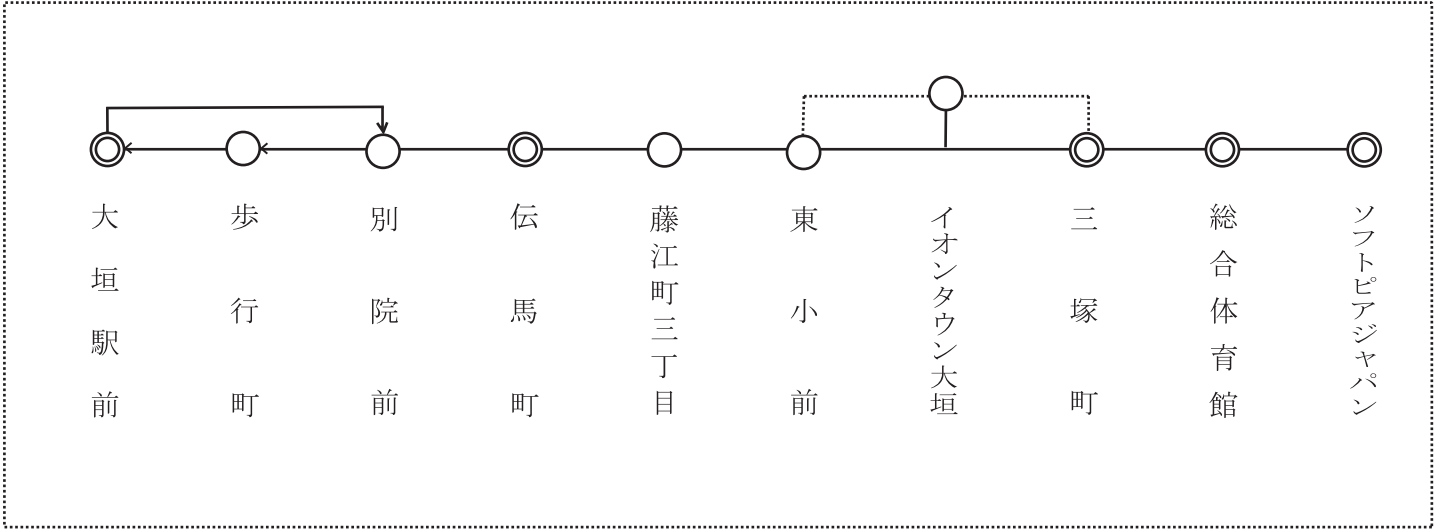

ソフトピア線

(大垣駅前 ~ ソフトピアジャパン)

停留所表

運賃の見方

停留所表の◎印停留所と◎印停留所との間の運賃をみます。
 ○印停留所での運賃は、隣接する遠方の◎印停留所に読みかえて運賃をみます。
 但し、○印停留所のうち、点線で◎印停留所に結ばれている場合は、結ばれた◎印停留所に読みかえます。

普通旅客運賃表

			ソフトピア ジャパン	
			総合体育館	180
イオンタウン大垣・東小前 ↓			三塚町	180
		伝馬町	180	180
大垣駅前	180	180	200	210