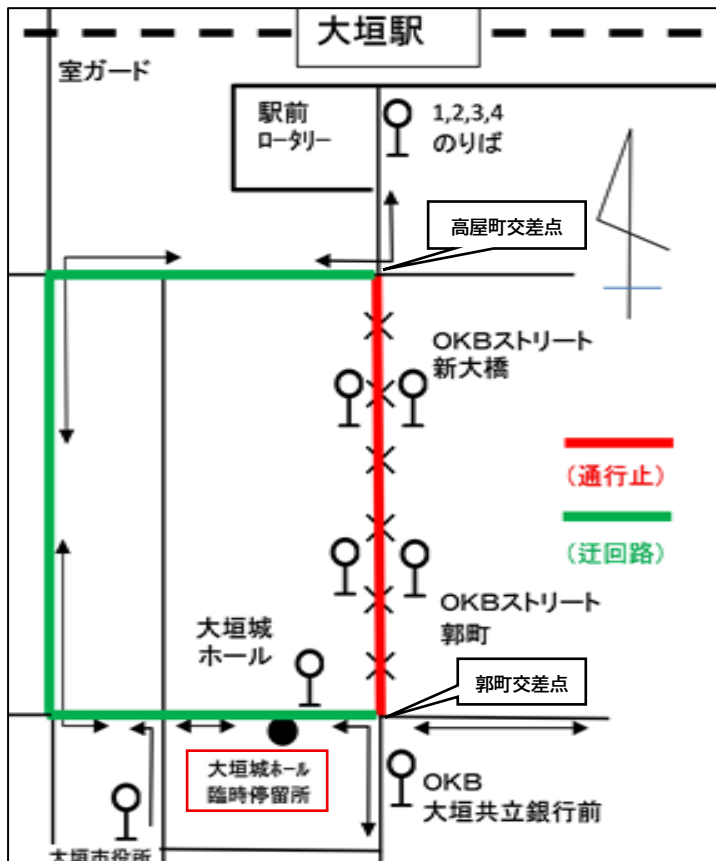

5月9日(土)・10日(日)大垣まつりによる迂回運転・休止停留所について

大垣まつり開催にともなう通行規制のため、つぎのとおり迂回運転・運休等をいたします。
また、迂回運転によりご利用いただけない停留所がございます。
ご利用のお客さまには、ご迷惑をおかけしますが、ご理解のほどお願いいたします。

■実施日時：5月9日(土)・10日(日) 10:00～21:30

区 間：大垣駅通り(高屋町交差点～郭町交差点)

休止停留所：「OKB ストリート新大橋」・「OKB ストリート郭町」

※「大垣城ホール臨時停留所」に停車します。

赤坂・荒尾方面、大野バスセンター、ソフトピアジャパン、若森車庫前、大垣駅前ゆきの方は臨時停留所をご利用ください。

■実施日時：5月9日（土）9：30～12：00

区 間：大垣市役所付近

対 象 便：開発住宅線

- ・大垣市役所 9：30発 開発住宅前ゆき →大垣駅前発に変更
- ・開発住宅前 9：55発 大垣市役所ゆき →大垣駅前止めに變更