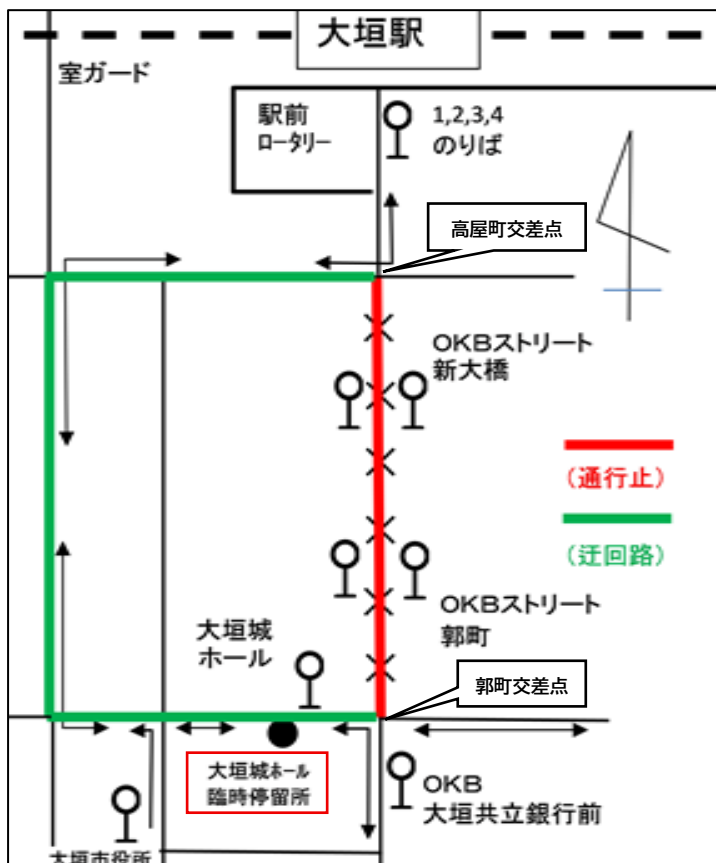

5月9日(土)・10日(日)大垣まつりによる迂回運転・休止停留所について

大垣まつり開催にともなう通行規制のため、つぎのとおり迂回運転・運休等をいたします。
また、迂回運転によりご利用いただけない停留所がございます。
ご利用のお客さまには、ご迷惑をおかけしますが、ご理解のほどお願いいたします。

■実施日時：5月9日(土)・10日(日) 10:00~21:30

区 間：大垣駅通り(高屋町交差点~郭町交差点)

休止停留所：「OKB ストリート新大橋」・「OKB ストリート郭町」

※「大垣城ホール臨時停留所」に停車します。

赤坂・荒尾方面、大野バスセンター、ソフトピアジャパン、若森車庫前、大垣駅前ゆきの方は臨時停留所をご利用ください。

■実施日時：5月9日(土) 9:30~12:00

区 間：大垣市役所付近

対 象 便：開発住宅線

- ・大垣市役所 9:30発 開発住宅前ゆき →大垣駅前発に変更
- ・開発住宅前 9:55発 大垣市役所ゆき →大垣駅前止めに變更